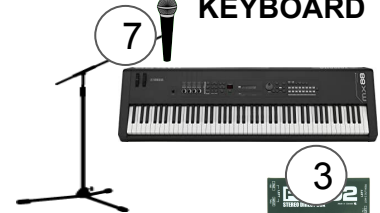

LAPTOP  
CLICK / TRACK

Bill

15 16

**BASS**

1

IEM  
RACK  
X32

**IEM MIX 3**

RUSTY

**GUITAR 2**

8

4

**IEM MIX 5**

NICK

**GUITAR 1**

2

**IEM MIX 4**

Rick

**KEYBOARD**

7

3

**IEM MIX 2**